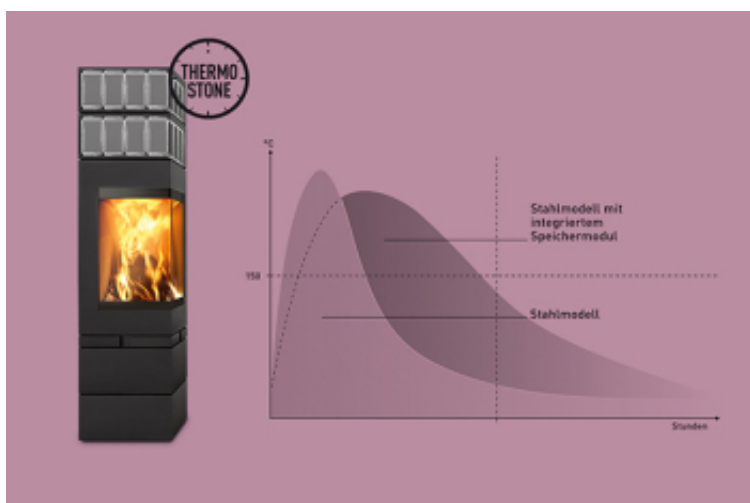

Energieeffizienzklasse A

DIBT- geprüft kann er auch in Niedrigenergiehäuser ohne Probleme angeschlossen werden.

Über den Konfigurator von Skantherm können Sie Ihren individuellen Elements entwerfen,

folgen Sie einfach dem Link : <https://konfigurator.skantherm.de/>

Details

- •