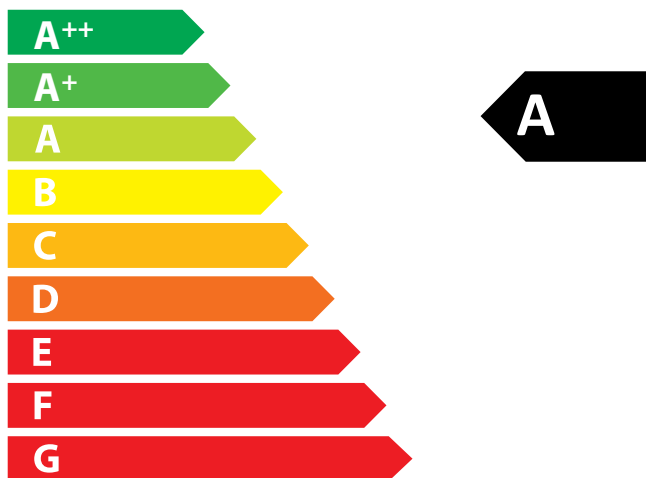

ENERG
енергия · ενεργεια

Austroflamm G1

7,2
kW

ENERGIA · ЕНЕРГИЯ · ΕΝΕΡΓΕΙΑ · ENERGIJA · ENERGY · ENERGIE · ENERGI

2015/1186